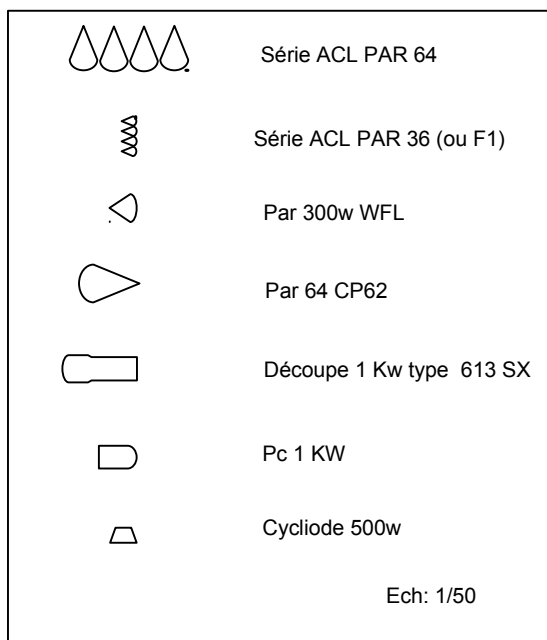

Concert « Amapola »
Plan de feu Sol

Régie lumière :

Sébastien Hérouart
herstien@gmail.com
06.62.27.17.76

Eric Pichonnet
kesta36@hotmail.fr
06.21.04.65.40