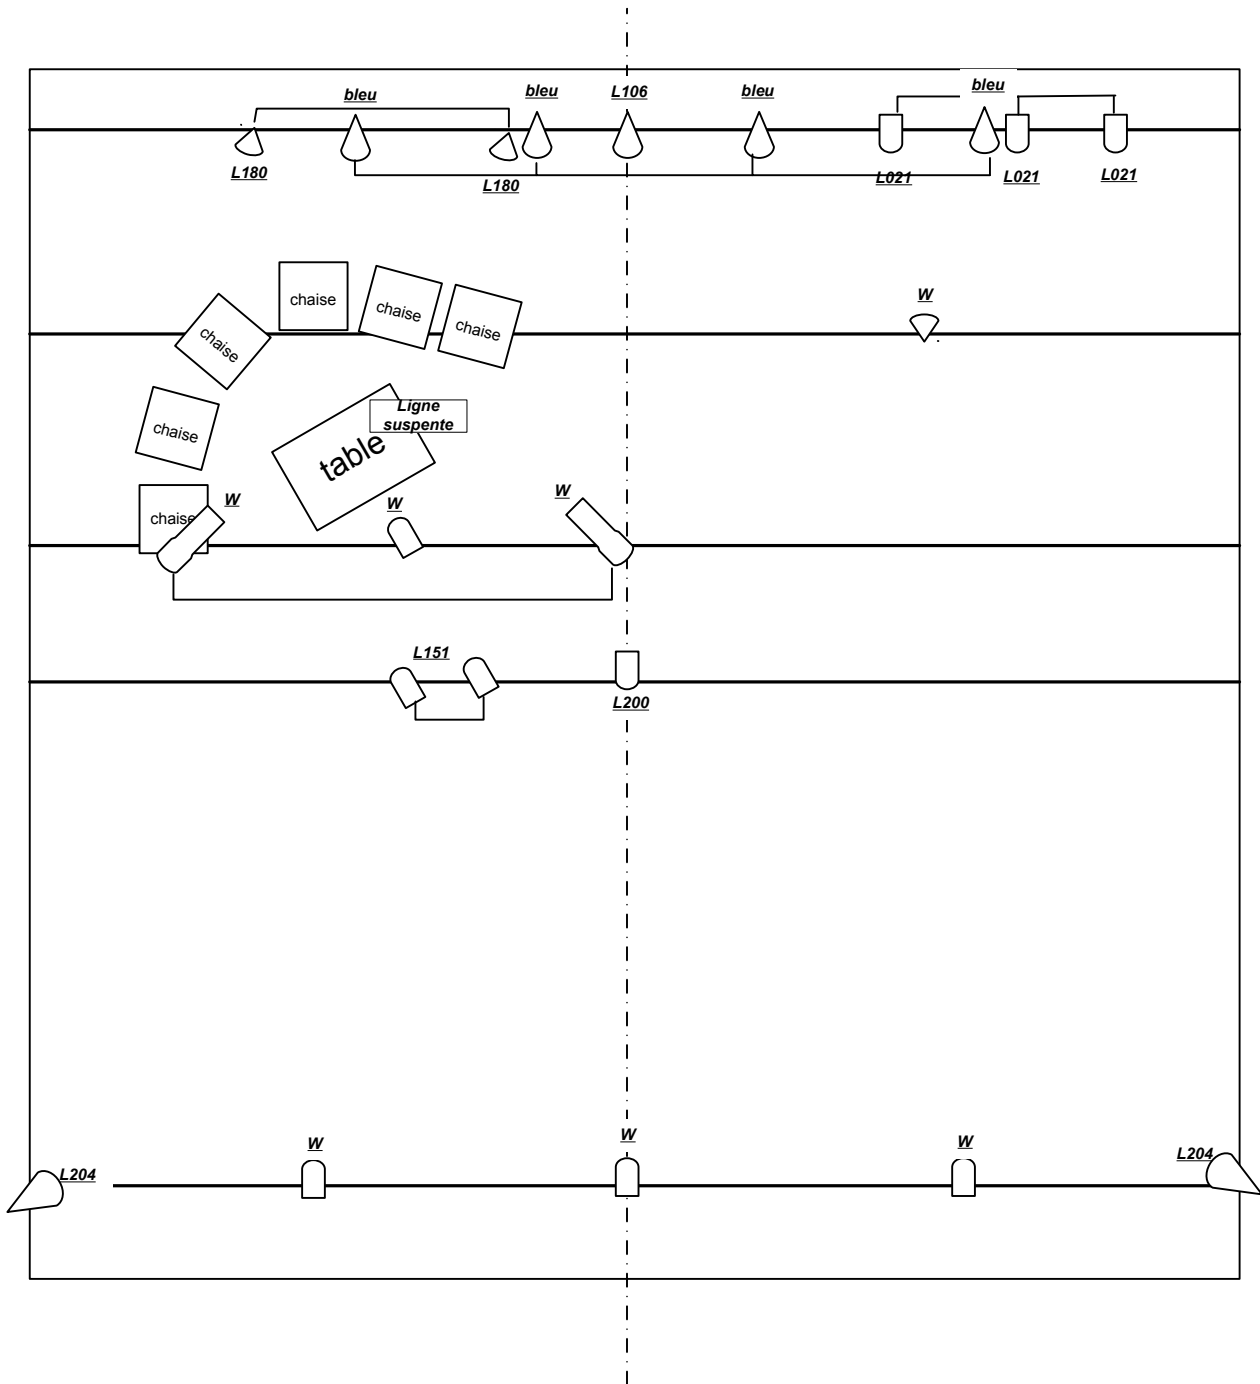

Concert « Amapola »
Plan de feu Grill

	Série ACL PAR 36		Découpe 1 Kw type 614 SX
	Par 300w WFL		Pc 1 KW
	Par 64 CP62		Cycliode 500w

Ech: 1/50

Régie lumière :

Sébastien Hérouart
herstien@gmail.com
06.62.27.17.76