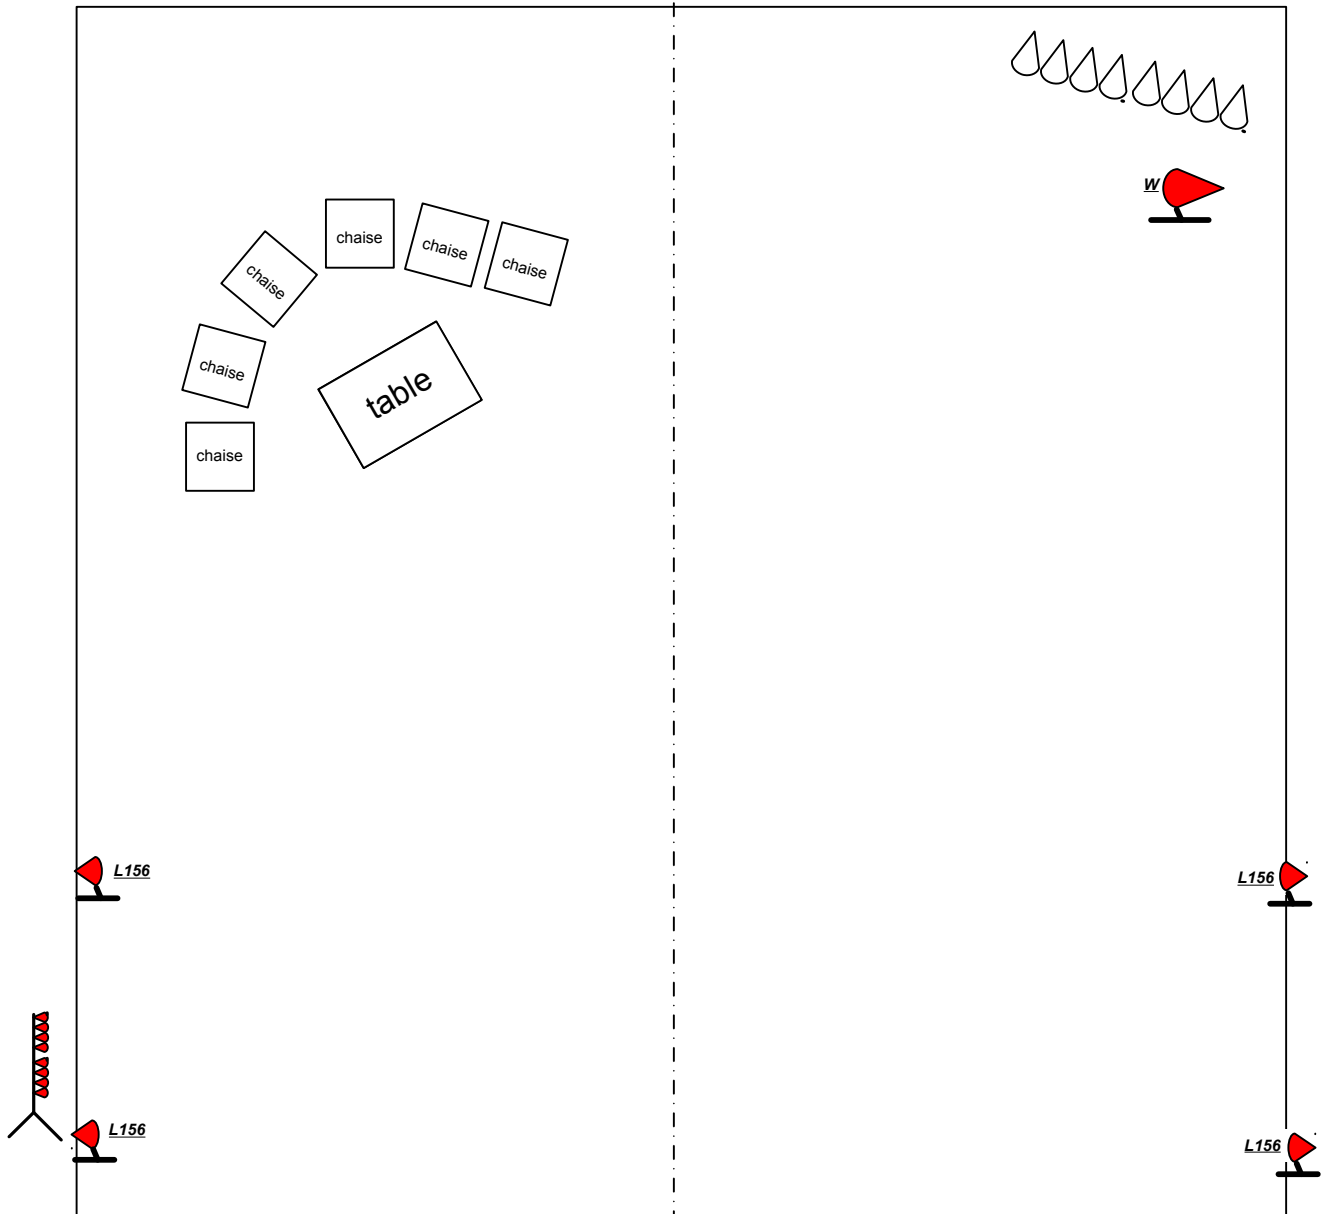

Concert « Amapola »
Plan de feu Sol

Régie lumière :

Sébastien Hérouart
herstien@gmail.com
06.62.27.17.76

Eric Pichonnet
kesta36@hotmail.fr
06.21.04.65.40